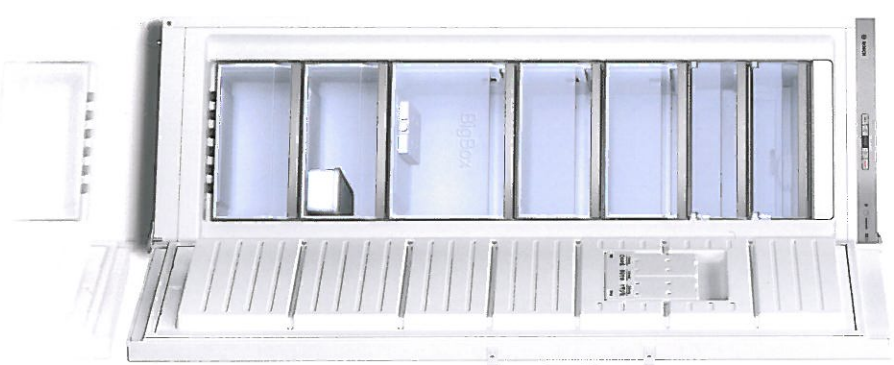

BOSCH
Technik fürs Leben

KOMPETENZ VERBINDET.

SCHRACK
TECHNIK

Haushaltsgeräte Edel Weiß

Die **AT** Edition
von Bosch
**Auf Wunsch geliefert
und fachmännisch
angeschlossen von
Ihrem Elektrofachmann!**

Green
Technology
inside